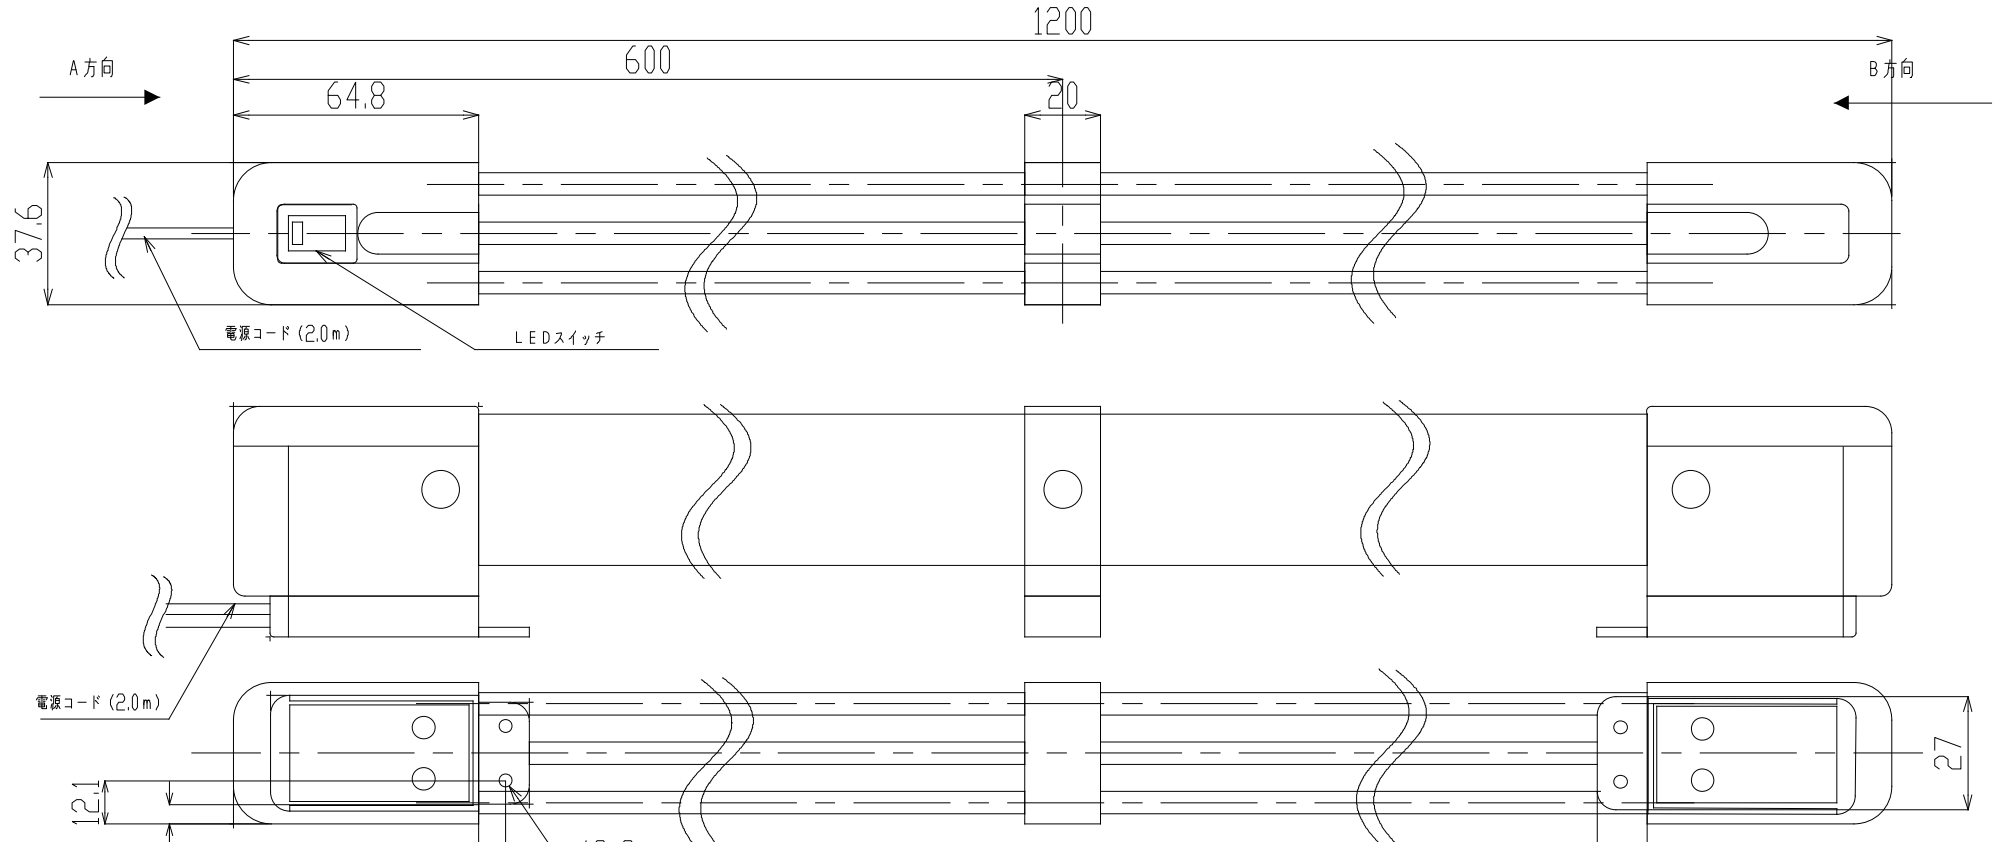

変更履歴(日付)	
2019/06/12	ビス穴サイズ及び寸法追記

**仕様**

商品名: 窓下ヒーター  
 型番: NWH120  
 電源: AC100V (L型コンセント接続) 50-60Hz 共通  
 消費電力: 90W  
 外形寸法: W:1200 H:61 D:37.6 (mm)  
 材質: 発熱部(アルミニウム) 樹脂部(ABS耐熱樹脂)  
 質量: 1.00kg  
 安全装置: バイメタルサーモ(75℃) 温度ヒューズ(108℃) 過電流防止ヒューズ 4A  
 外装仕上: アルミ部(アルマイト塗装 C501ホワイト)