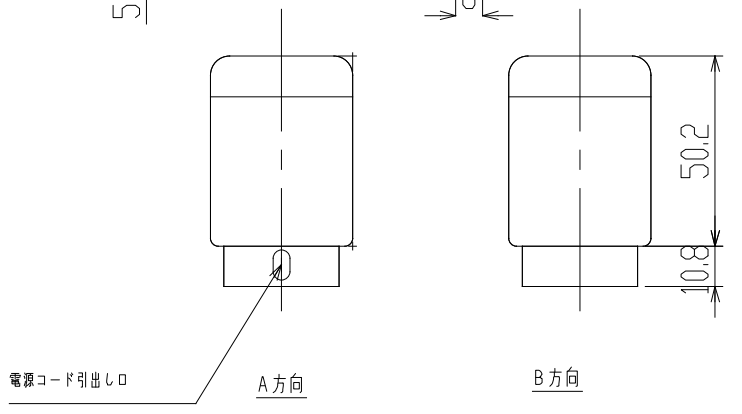

*電源コードは表記していません。