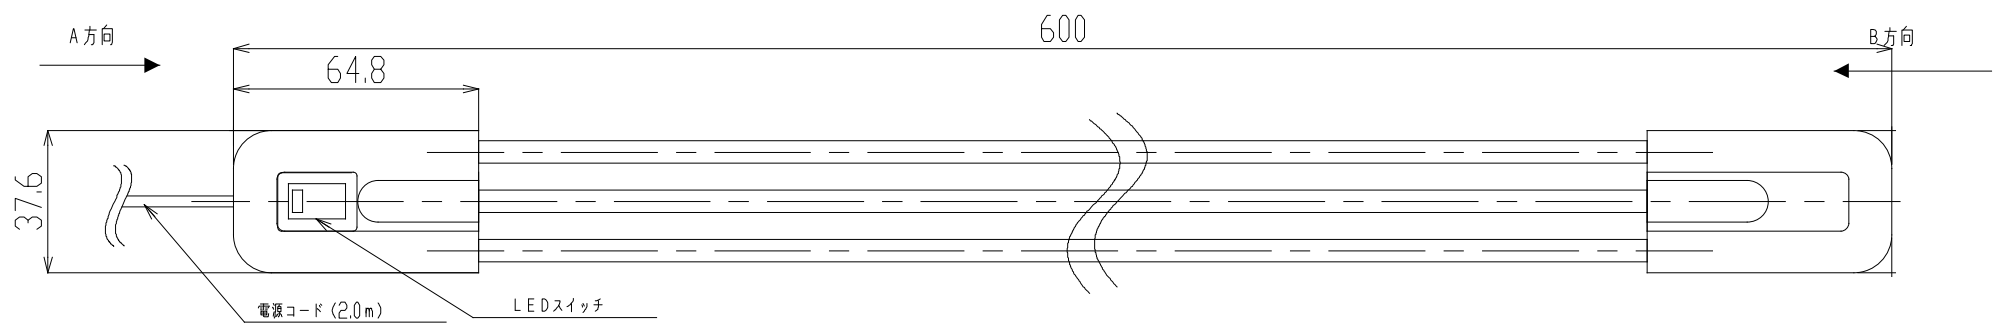

変更履歴(日付)	
2019/06/12	ビス穴サイズ及び寸法追記

仕様

- 商品名: 窓下ヒーター
- 型番: NWH60
- 電源: AC100V (L型コンセント接続) 50-60Hz 共通
- 消費電力: 40W
- 外形寸法: W:600 H:61 D:37.6 (mm)
- 材質: 発熱部(アルミニウム) 樹脂部(ABS耐熱樹脂)
- 質量: 0.50kg
- 安全装置: バイメタルサーモ(75℃) 温度ヒューズ(108℃) 過電流防止ヒューズ 4A
- 外装仕上: アルミ部(アルマイト塗装 C501ホワイト)