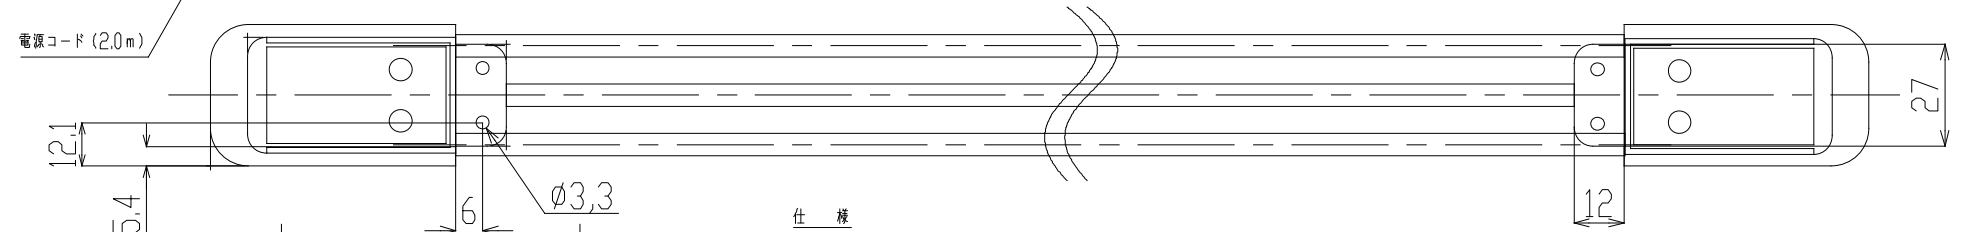

変更履歴(日付)	
2019/06/12	ビス穴サイズ及び寸法追記

仕様

- 商品名: 窓下ヒーター
- 型番: NWH60
- 電源: AC100V (L型コンセント接続) 50-60Hz 共通
- 消費電力: 40W
- 外形寸法: W:600 H:61 D:37.6 (mm)
- 材質: 発熱部(アルミニウム) 樹脂部(ABS耐熱樹脂)
- 質量: 0.50kg
- 安全装置: バイメタルサーモ(75℃) 温度ヒューズ(108℃) 過電流防止ヒューズ 4A
- 外装仕上: アルミ部(アルマイト塗装 C501ホワイト)