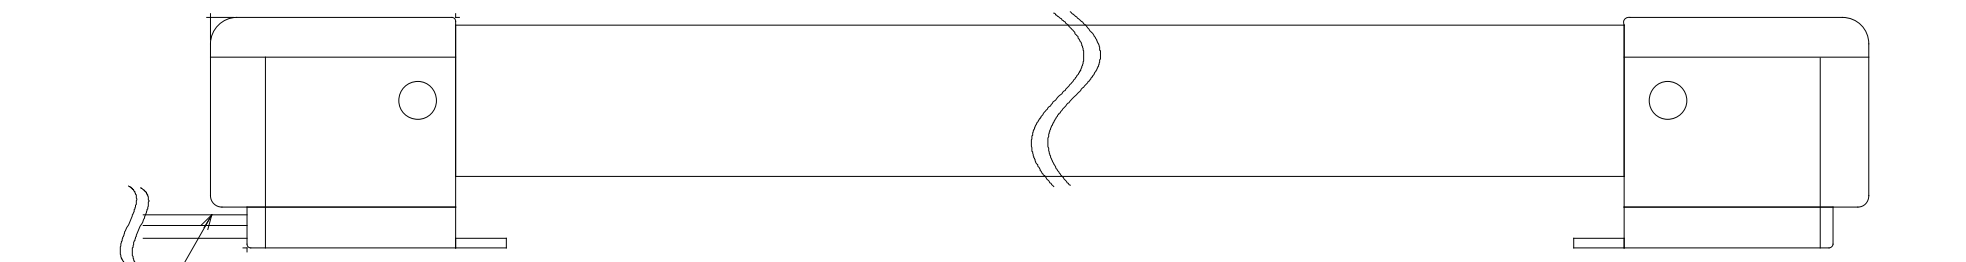

変更履歴(日付)	
2019/06/12	ビス穴サイズ及び寸法追記

仕様

- 商品名: 窓下ヒーター
- 型番: NWH60
- 電源: AC100V (L型コンセント接続) 50-60Hz 共通
- 消費電力: 40W
- 外形寸法: W:600 H:61 D:37.6 (mm)
- 材質: 発熱部(アルミニウム) 樹脂部(ABS耐熱樹脂)
- 質量: 0.50kg
- 安全装置: バイメタルサーモ(75℃) 温度ヒューズ(108℃) 過電流防止ヒューズ 4A
- 外装仕上: アルミ部(アルマイト塗装 C501ホワイト)