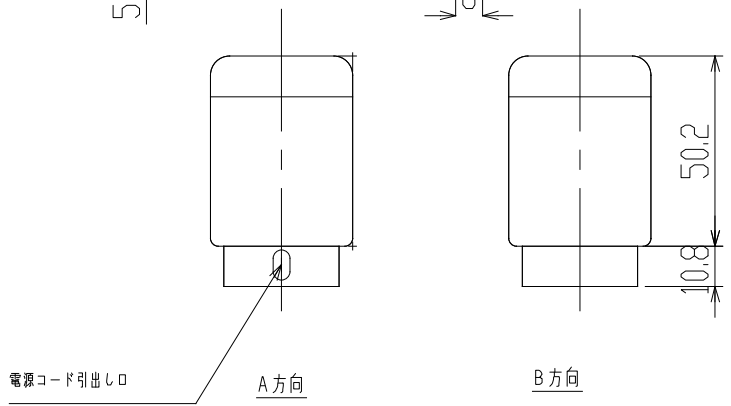

変更履歴(日付)	
2019/06/12	ビス穴サイズ及び寸法追記

仕様

- 商品名: 窓下ヒーター
- 型番: NWH60
- 電源: AC100V (L型コンセント接続) 50-60Hz 共通
- 消費電力: 40W
- 外形寸法: W:600 H:61 D:37.6 (mm)
- 材質: 発熱部(アルミニウム) 樹脂部(ABS耐熱樹脂)
- 質量: 0.50kg
- 安全装置: バイメタルサーモ(75℃) 温度ヒューズ(108℃) 過電流防止ヒューズ 4A
- 外装仕上: アルミ部(アルマイト塗装 C501ホワイト)