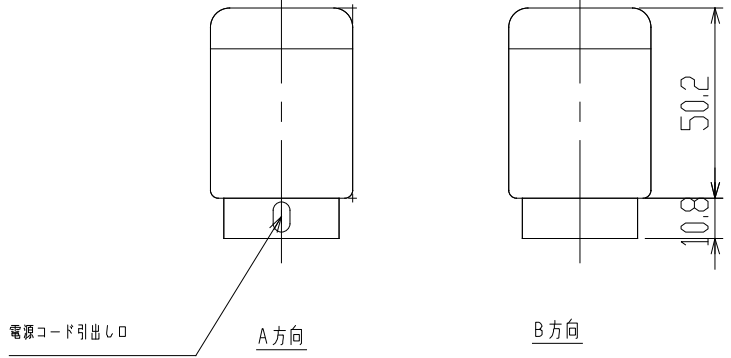

*電源コードは表記していません。

Morinaga Engineering Co.,Ltd