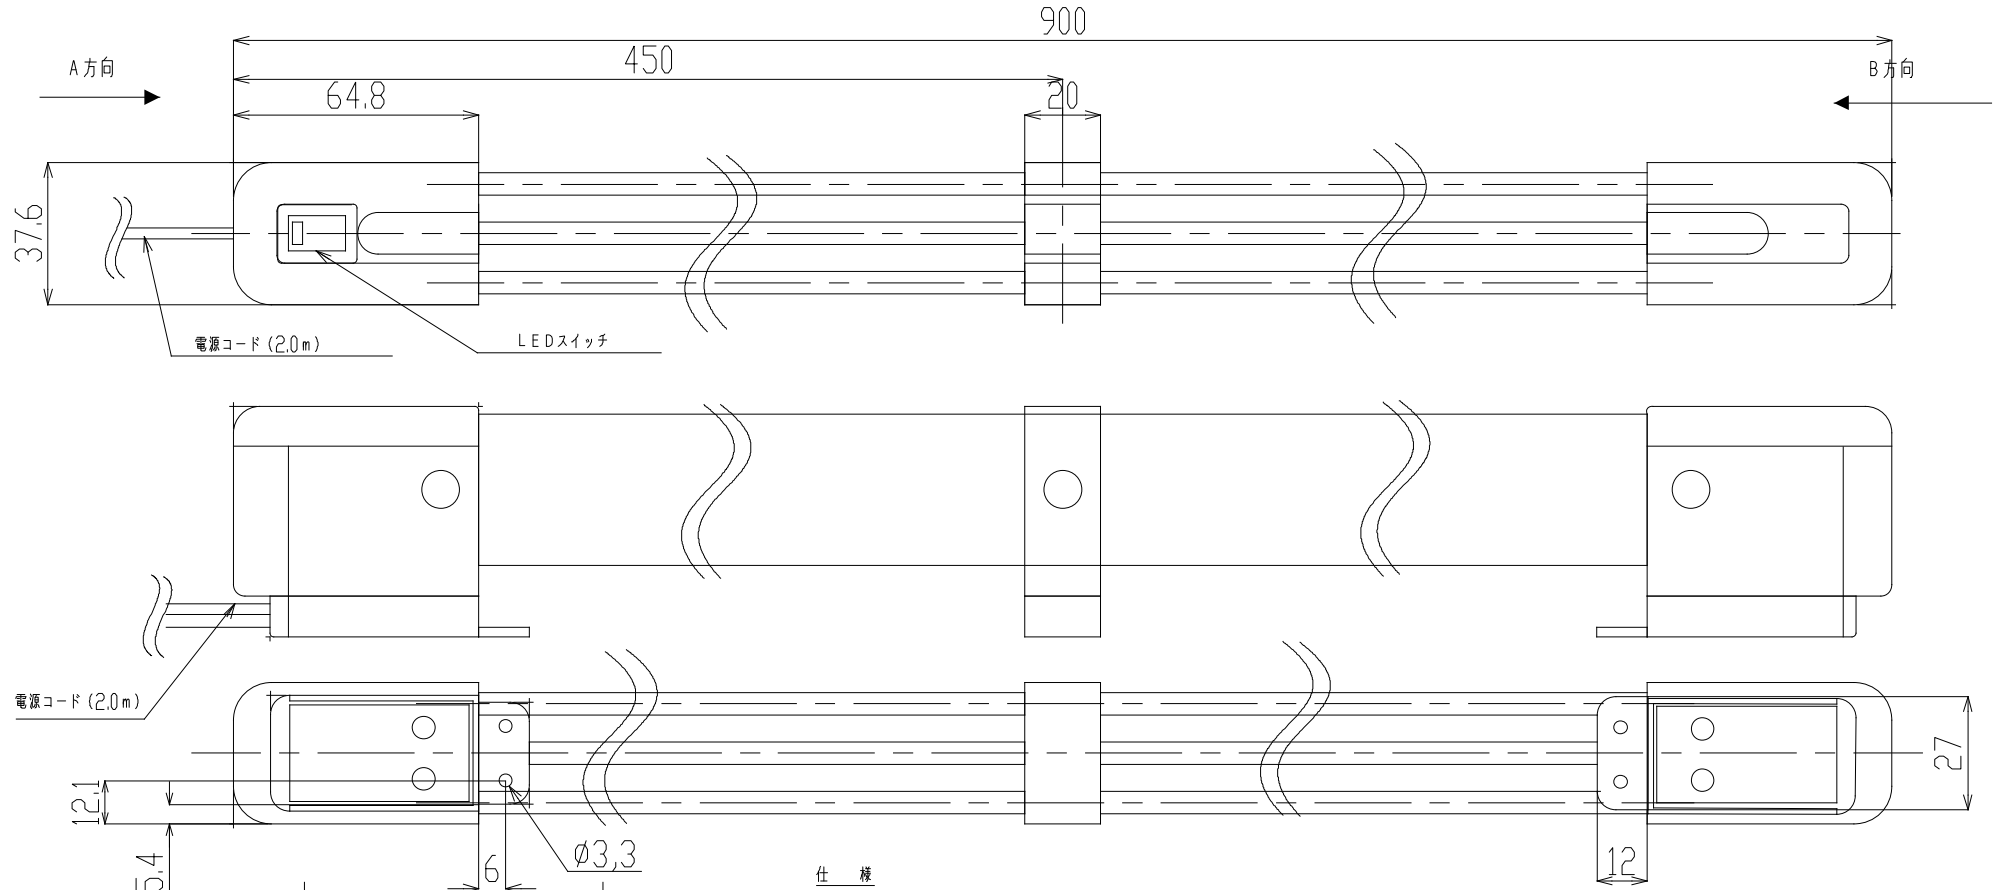

変更履歴(日付)	
2019/06/12	ビス穴サイズ及び寸法追記

仕様
 商品名: 窓下ヒーター
 型番: NWH90
 電源: AC100V (L型コンセント接続) 50-60Hz 共通
 消費電力: 55W
 外形寸法: W:900 H:61 D:37.6 (mm)
 材質: 発熱部(アルミニウム) 樹脂部(ABS耐熱樹脂)
 質量: 0.75kg
 安全装置: バイメタルサーモ(75℃) 温度ヒューズ(108℃)
 過電流防止ヒューズ 4A
 外装仕上: アルミ部(アルマイト塗装 C501ホワイト)